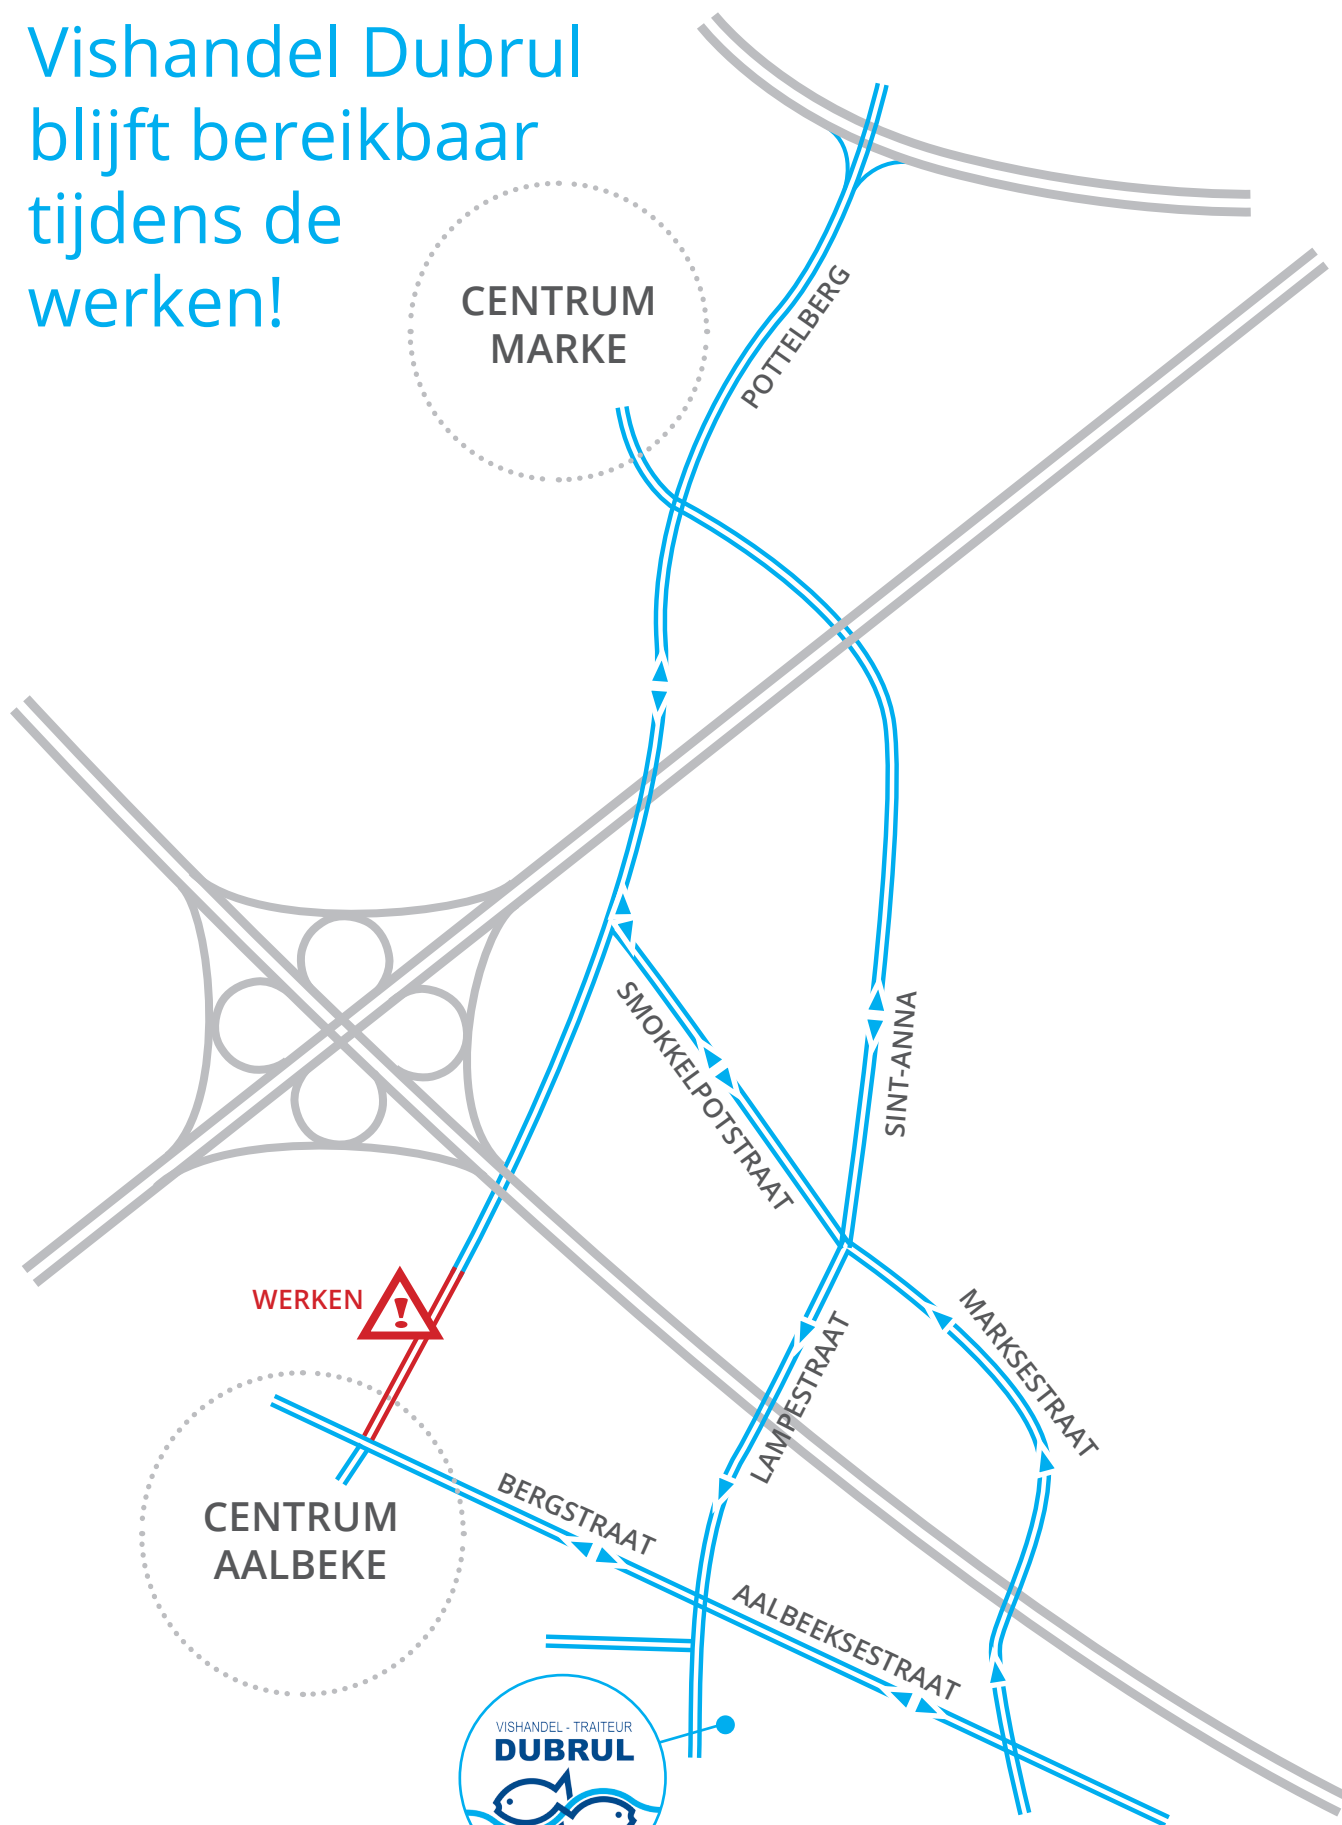

Vishandel Dubrul  
blijft bereikbaar  
tijdens de  
werken!

CENTRUM  
AALBEKE

LAMPESTRAAT 89

Vishandel Dubrul  
blijft bereikbaar  
tijdens de  
werken!